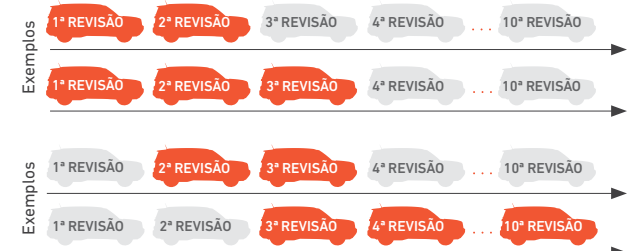

PLANO 4U+

» Plano que você pode adquirir a qualquer momento a partir de duas revisões consecutivas, a serem adicionadas às já realizadas.*