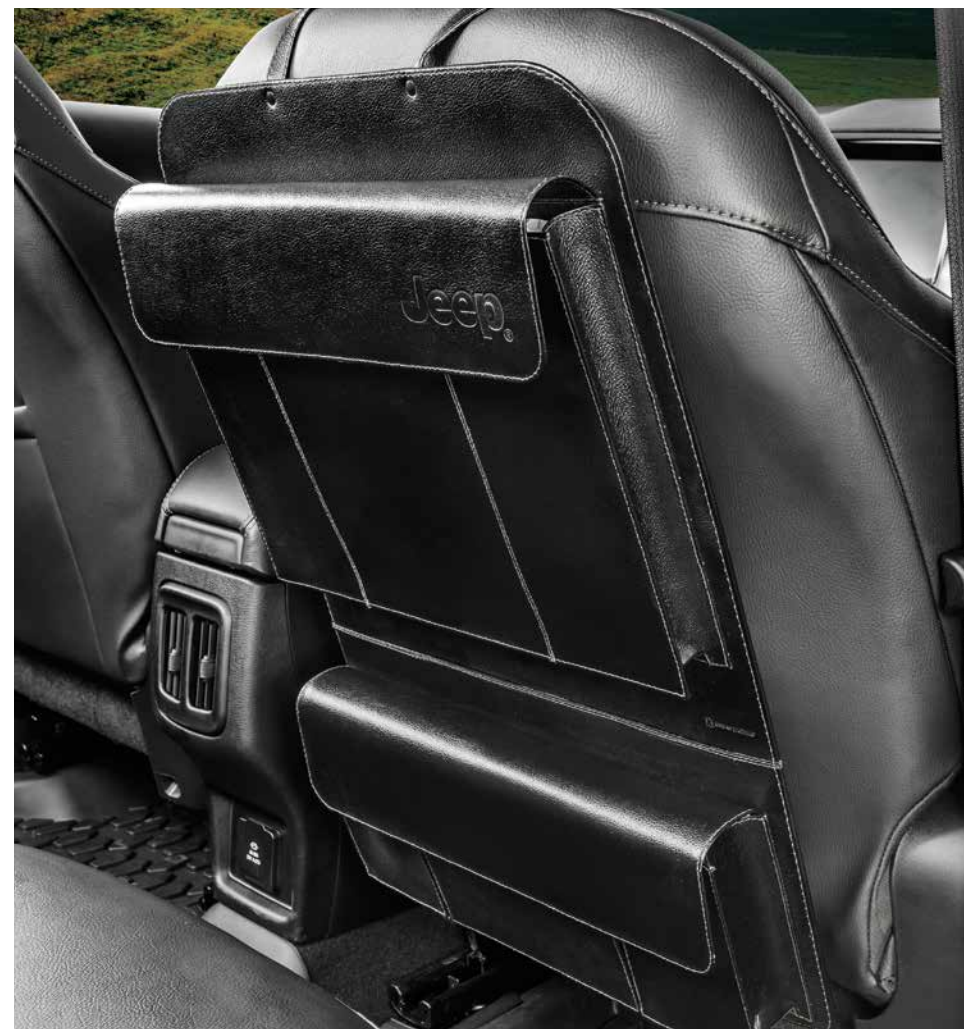

50927749

COMBO PERSONALIZAÇÃO INTERNA

7091713

Este combo proporciona um toque a mais de praticidade e sofisticação a bordo do seu Renegade.

PROTECTOR DE SOLEIRA CINZA

50927715

TAPETE DE PORTA-MALAS

K82214195