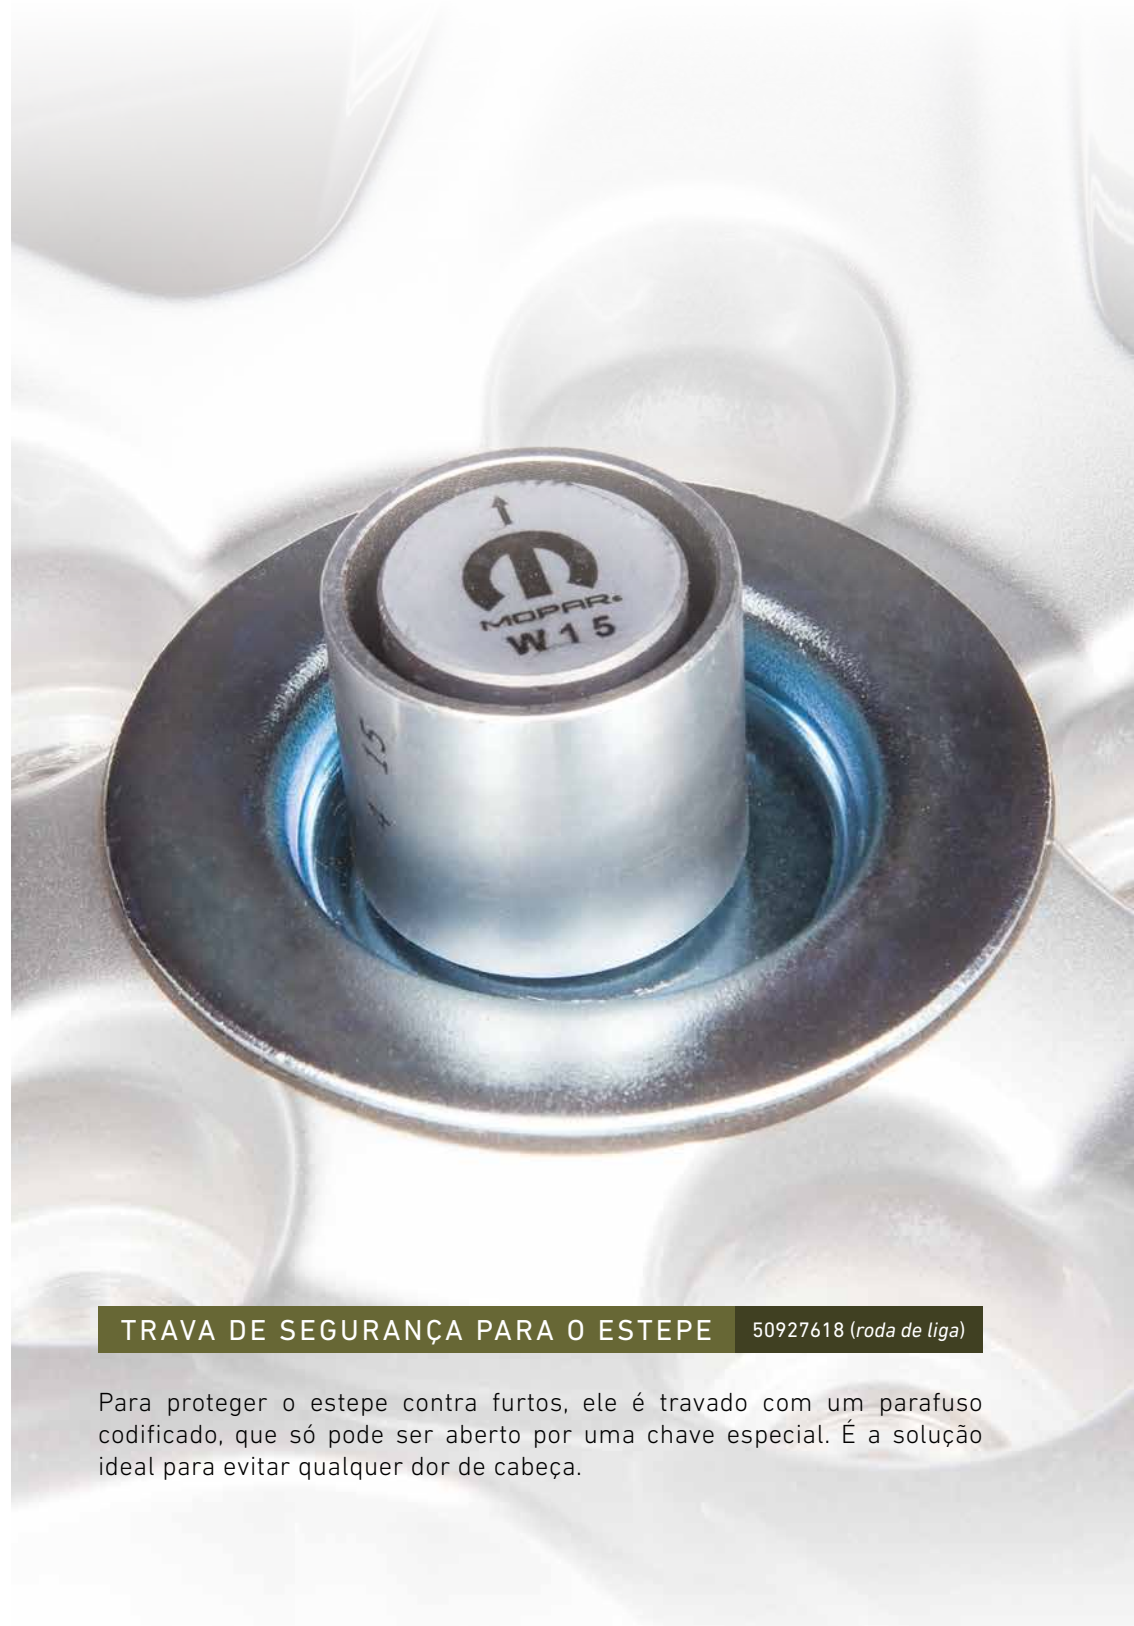

Este acessório permite que você guarde seu par de óculos com segurança. Ande sempre com estilo sem abrir mão da proteção.

TRAVA DE SEGURANÇA PARA O ESTEPE

50927618 (roda de liga)

Para proteger o estepe contra furtos, ele é travado com um parafuso codificado, que só pode ser aberto por uma chave especial. É a solução ideal para evitar qualquer dor de cabeça.