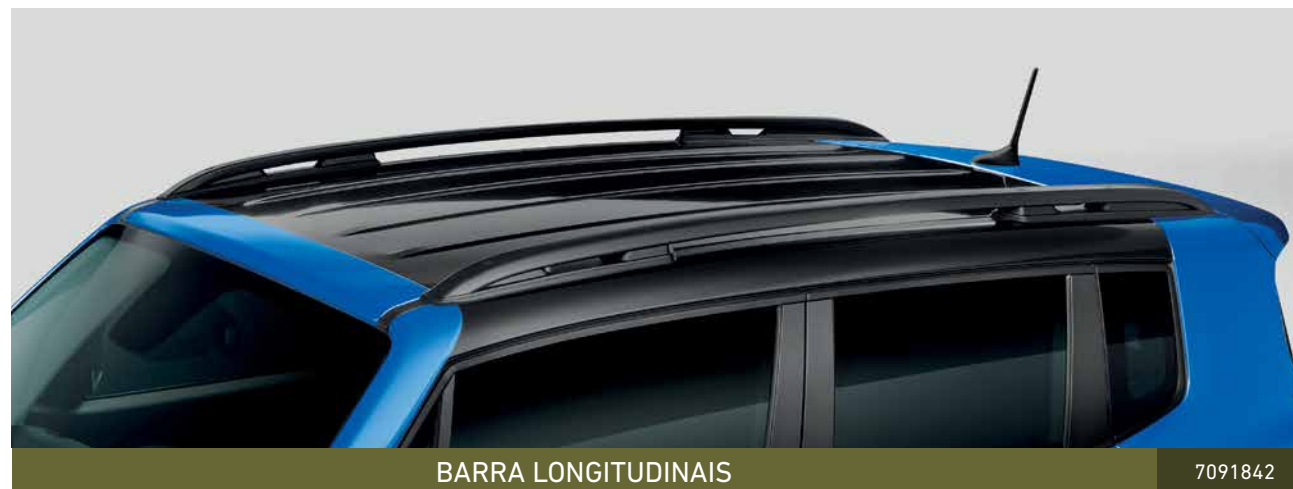

COMBO PCD MY19 II

7091885

Este combo é uma alternativa para desfrutar de ainda mais segurança e conforto no seu Jeep Renegade PCD.