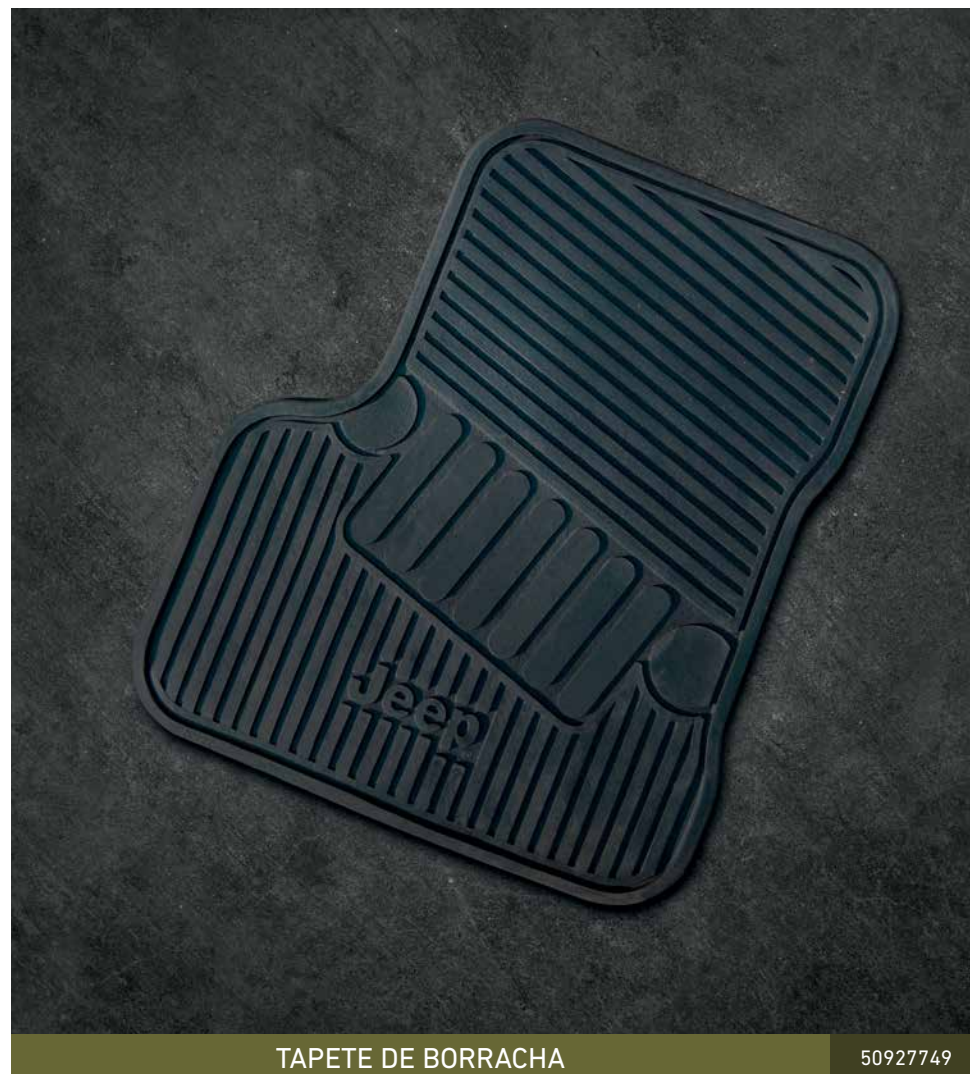

COMBO PERSONALIZAÇÃO INTERNA II

7091844

Personalize seu dia a dia. Este é o combo certo para quem preza por comodidade e praticidade.