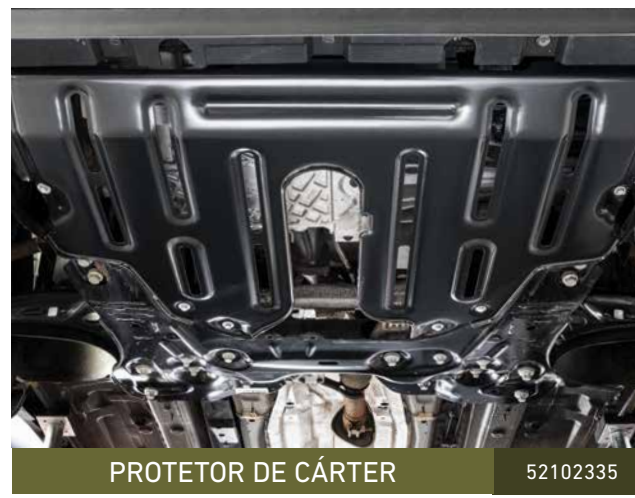

COMBO PCD MY19 II

7091885

Este combo é uma alternativa para desfrutar de ainda mais segurança e conforto no seu Jeep Renegade PCD.