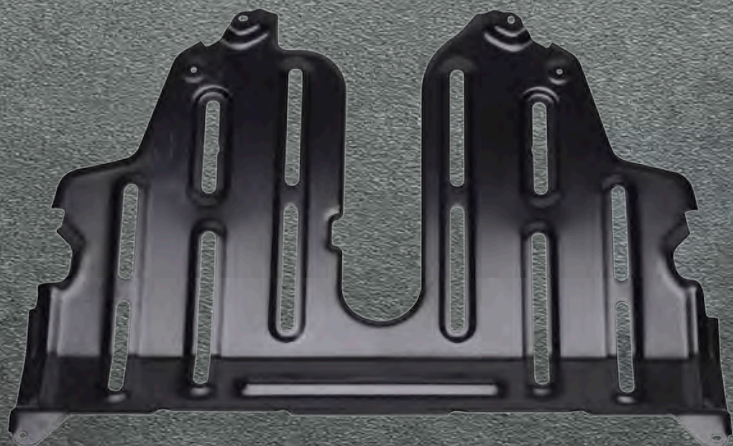

COMPASS

COMBO ESSENCIAL II

7091119