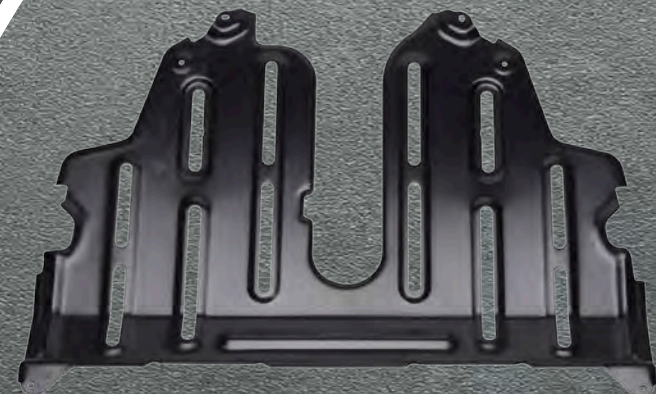

COMBOS

OS COMBOS DEIXAM
SEU COMPASS AINDA
MAIS PREPARADO PARA
A COMBINAÇÃO CIDADE
E OFF-ROAD.

COMBO ESSENCIAL I

7090865

FRISO LATERAL (JOGO)
50928326

COMPASS

PROTETOR DE CÁRTER
50928389

TAPETE DE PORTA-MALAS
K82214666