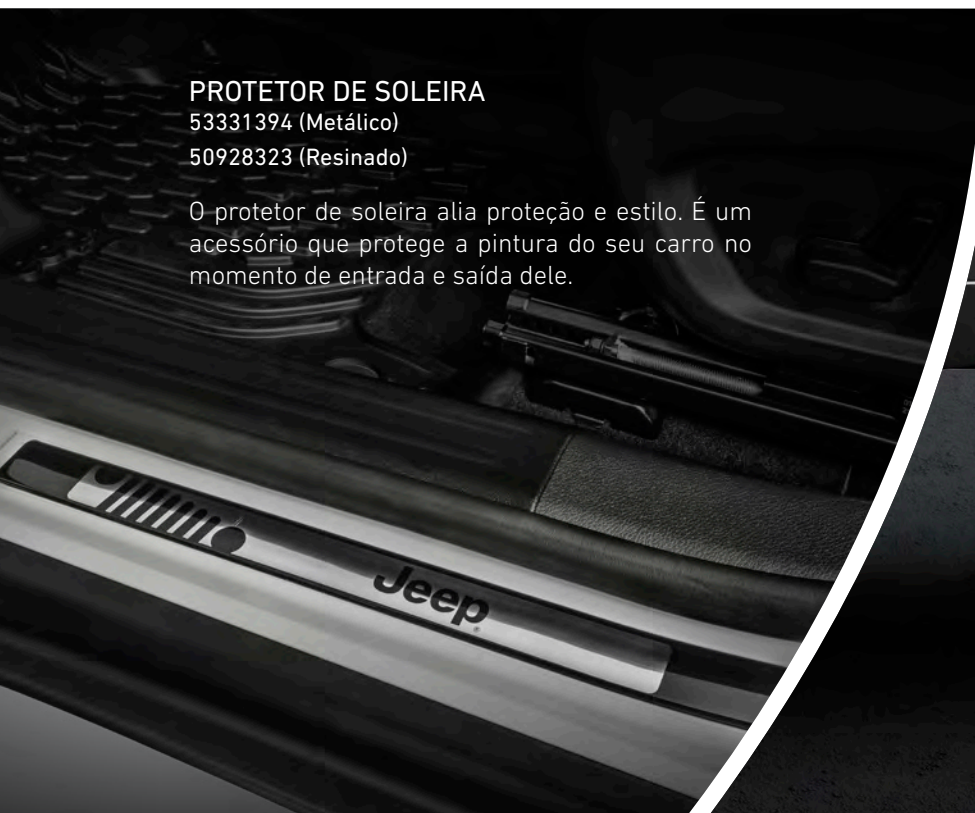

PROTECTOR DE SOLEIRA
53331394 (Metálico)
50928323 (Resinado)

O protetor de soleira alia proteção e estilo. É um acessório que protege a pintura do seu carro no momento de entrada e saída dele.