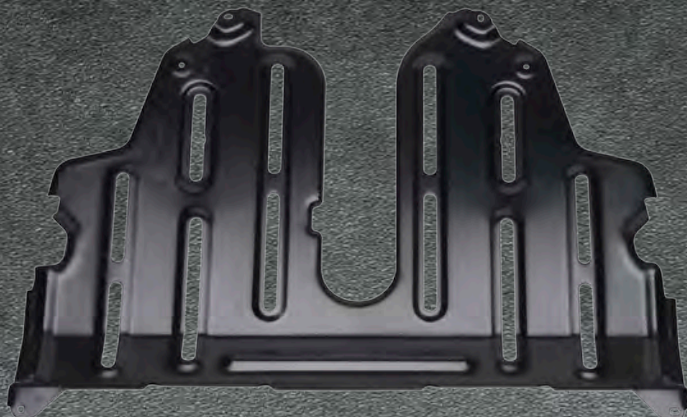

COMBO ESSENCIAL III

7091606

PROTETOR DE CÁRTER
50928389

TAPETE DE BORRACHA
53227558